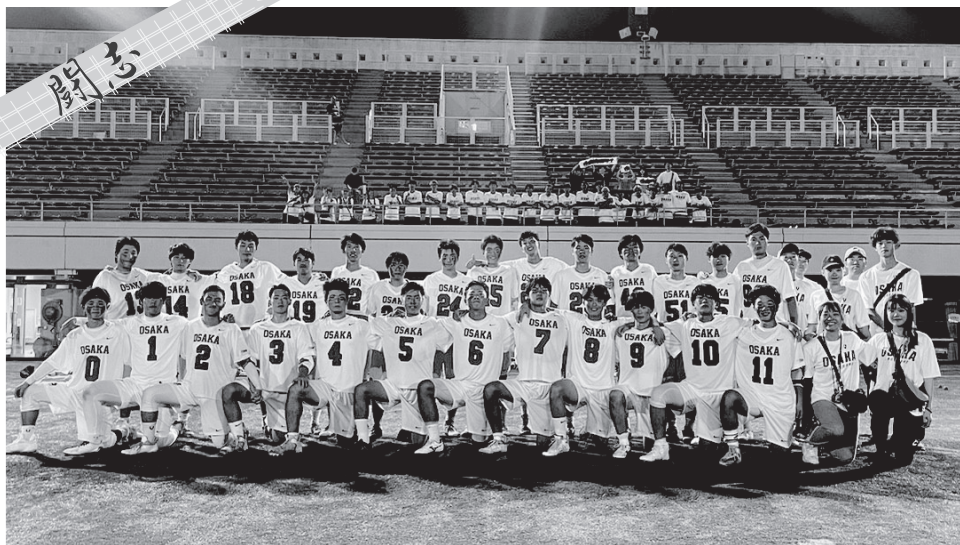

ラクロス部

Lacross

屋外競技

学生日本一へ！！

男子ラクロス部は、関西制覇、そして2025年度の日本一を掲げ活動しております。

2015年度、2017年度には関西制覇と全国準優勝を成し遂げるという快挙を達成いたしました。しかしながら2021年度は2部降格という憂き目にあい、昨年度は関西制覇に挑戦する権利すら与えられませんでした。捲土重来を期す今季、必ず関西制覇を成し遂げ、未来の日本一へ繋げるシーズンにします。

2部に降格したあの日から、自分達の行動、姿勢、意識、全てを変えてここまでやってきました。ぜひ阪大男子ラクロス部の躍動する姿を楽しみにしてください。

主将プロフィール

香川 慶仁郎

学部：工学部地球総合学科
学年：4年生
出身：関西大倉高校

クラブデータ

●部員数	選手 51人 (男子51) マネージャー 13人 (男子1・女子12)
●練習場所・日時	火、水、金 朝練7:00~ (授業がある人は時間になったら抜けます！) 土 13:00-17:00 日 7:30-11:30 月、木 オフ 活動場所 豊中キャンパスグラウンド
●経費	3ヶ月に1度、年に3回の部費徴収
●必要物品	特になし
●戦績	2015 関西制覇 全日本大学選手権 準優勝 2016 関西2位 2017 関西制覇 全日本大学選手権 準優勝 2018 関西5位 2019 関西4位 2020 コロナのためリーグ戦中止 2021 2部降格 2022 関西2部リーグ1位 入れ替え戦敗北 2023 関西2部リーグ1位 11月入れ替え戦 ※2023年10月時点

名物部員

彼は入部の日から365日、壁当てのストーリーを投稿していました。フォロワーは800人を超え、婦恋や七帝戦ではその繋がりを発揮し、また、関東や東海のユースの同期にも認知されていて嬉しそうです。

屋外競技

年間行事

- 4月 新歓
- 5月 交流戦、トップリーグ
- 6月 阪名戦、七帝戦
- 8月 リーグ戦開幕
- 9月 1回生サマー
- 10月 1回生京都カップ
- 12月 1回生ウィンター

連絡先

ホームページ URL :
<https://osakauniv-menslax.com>

X : @oulax_shinkan
Instagram :
@osakalax_shinkan2024